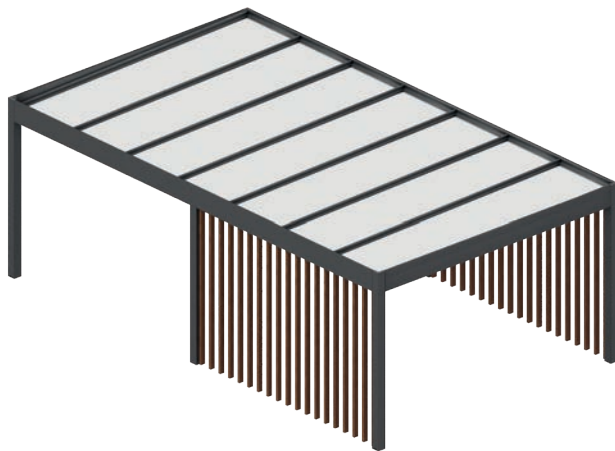

tetőszerkezeti rendszerek

CARPORT ECO

CARPORT ECO
Modern megoldás az
Ön háza száma.

tetőszerkezeti rendszerek

CARPORT ECO

■ újdonság

A CARPORT ECO egy újfajta tetőszerkezetű garázs beálló. A szerkezet minimalista alumínium formája, a látható szerkezeti elemek nélküli esztétikus kivitelezés és a színválaszték széles skálája eredményezi, hogy a CARPORT ECO minden építészeti megoldáshoz tökéletesen illeszkedik.

■ funkcionalitás

A CARPORT ECO olyan modern tetőszerkezet garázs céljára, amely védi az autót a napsugaraktól, esőtől, széltől és hóeséstől. Optimálisan kihasználja a rendelkezésre álló teret. A nyitott Carport szerkezet ugyanúgy beválik a lakóházak melletti terekben, mint a helyi, vagy céges parkoló területeken.

A CARPORT ECO egyre népszerűbb megoldás azoknak, akik könnyű, tartós és könnyen karbantartható szerkezetet keresnek, amely jó alternatívát nyújt a hagyományos garázs kiváltására.

■ a legjobb minőség

A CARPORT ECO a NUUN ECO pergola bevált szerkezetén alapul. Az alumínium szerkezet egyedien megtervezett és porfestett profilokból, valamint 3 rétegű tetőpanelekből áll. Egyesíti magában a tartósságot és esztétikát, valamint a legjobb használati jellemzőket. A színezés tartósságát és minőségét a Qualipol és Qualideco Tanúsítványok garantálják.

CARPORT ECO / egyállásos, kétállásos

CARPORT ECO / szabadonálló kivitel, fal melletti kivitel

CARPORT ECO kiegészítő elemek

A CARPORT ECO további opciója a kiegészítő oldalfalak rendelése. A porfestett alumínium profilú modern oldalsó és hátsó falak biztosítják a további védelmet az időjárási körülmények ellen. Ezen kívül további dekorációs elemként is szolgálnak. További elérhető opció az eltolható támasztó lábak rendelése /max. 100 cm-ig/.