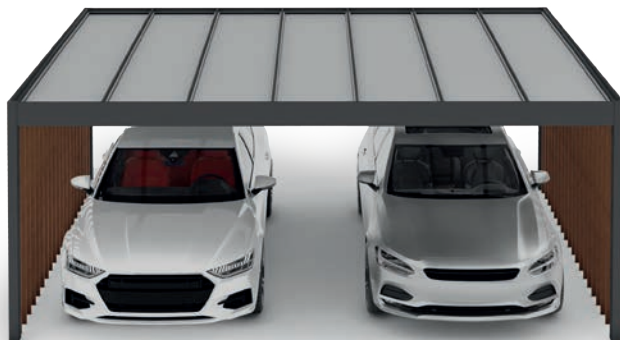

tetőszerkezeti rendszerek

CARPORT ECO

CARPORT ECO
Modern megoldás az
Ön háza száma.

tetőszerkezeti rendszerek

CARPORT ECO

■ újdonság

A CARPORT ECO egy újfajta tetőszerkezetű garázs beálló. A szerkezet minimalista alumínium formája, a látható szerkezeti elemek nélküli esztétikus kivitelezés és a színválaszték széles skálája eredményezi, hogy a CARPORT ECO minden építészeti megoldáshoz tökéletesen illeszkedik.

■ funkcionalitás

A CARPORT ECO olyan modern tetőszerkezet garázs céljára, amely védi az autót a napsugaraktól, esőtől, széltől és hóeséstől. Optimálisan kihasználja a rendelkezésre álló teret. A nyitott Carport szerkezet ugyanúgy beválik a lakóházak melletti terekben, mint a helyi, vagy céges parkoló területeken.

A CARPORT ECO egyre népszerűbb megoldás azoknak, akik könnyű, tartós és könnyen karbantartható szerkezetet keresnek, amely jó alternatívát nyújt a hagyományos garázs kiváltására.

■ a legjobb minőség

A CARPORT ECO a NUUN ECO pergola bevált szerkezetén alapul. Az alumínium szerkezet egyedien megtervezett és porfestett profilokból, valamint 3 rétegű tetőpanelekből áll. Egyesíti magában a tartósságot és esztétikát, valamint a legjobb használati jellemzőket. A színezés tartósságát és minőségét a Qualipol és Qualideco Tanúsítványok garantálják.

CARPORT ECO / egyállásos, kétállásos

CARPORT ECO / szabadonálló kivitel, fal melletti kivitel

CARPORT ECO kiegészítő elemek

A CARPORT ECO további opciója a kiegészítő oldalfalak rendelése. A porfestett alumínium profilú modern oldalsó és hátsó falak biztosítják a további védelmet az időjárási körülmények ellen. Ezen kívül további dekorációs elemként is szolgálnak. További elérhető opció az eltolható támasztó lábak rendelése /max. 100 cm-ig/.