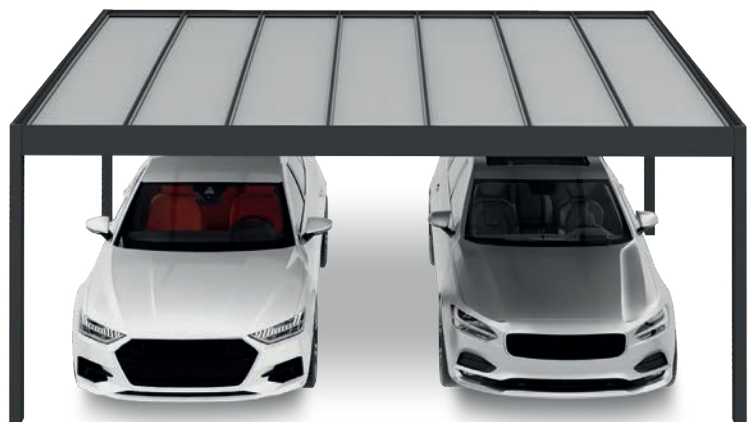

tetőszerkezeti rendszerek

CARPORT ECO

CARPORT ECO
Modern megoldás az
Ön háza száma.

tetőszerkezeti rendszerek

CARPORT ECO

■ újdonság

A CARPORT ECO egy újfajta tetőszerkezetű garázs beálló. A szerkezet minimalista alumínium formája, a látható szerkezeti elemek nélküli esztétikus kivitelezés és a színválaszték széles skálája eredményezi, hogy a CARPORT ECO minden építészeti megoldáshoz tökéletesen illeszkedik.

■ funkcionalitás

A CARPORT ECO olyan modern tetőszerkezet garázs céljára, amely védi az autót a napsugaraktól, esőtől, széltől és hóeséstől. Optimálisan kihasználja a rendelkezésre álló teret. A nyitott Carport szerkezet ugyanúgy beválik a lakóházak melletti terekben, mint a helyi, vagy céges parkoló területeken.

A CARPORT ECO egyre népszerűbb megoldás azoknak, akik könnyű, tartós és könnyen karbantartható szerkezetet keresnek, amely jó alternatívát nyújt a hagyományos garázs kiváltására.

■ a legjobb minőség

A CARPORT ECO a NUUN ECO pergola bevált szerkezetén alapul. Az alumínium szerkezet egyedien megtervezett és porfestett profilokból, valamint 3 rétegű tetőpanelekből áll. Egyesíti magában a tartósságot és esztétikát, valamint a legjobb használati jellemzőket. A színezés tartósságát és minőségét a Qualipol és Qualideco Tanúsítványok garantálják.

CARPORT ECO / egyállásos, kétállásos

CARPORT ECO / szabadonálló kivitel, fal melletti kivitel

CARPORT ECO kiegészítő elemek

A CARPORT ECO további opciója a kiegészítő oldalfalak rendelése. A porfestett alumínium profilú modern oldalsó és hátsó falak biztosítják a további védelmet az időjárási körülmények ellen. Ezen kívül további dekorációs elemként is szolgálnak. További elérhető opció az eltolható támasztó lábak rendelése /max. 100 cm-ig/.